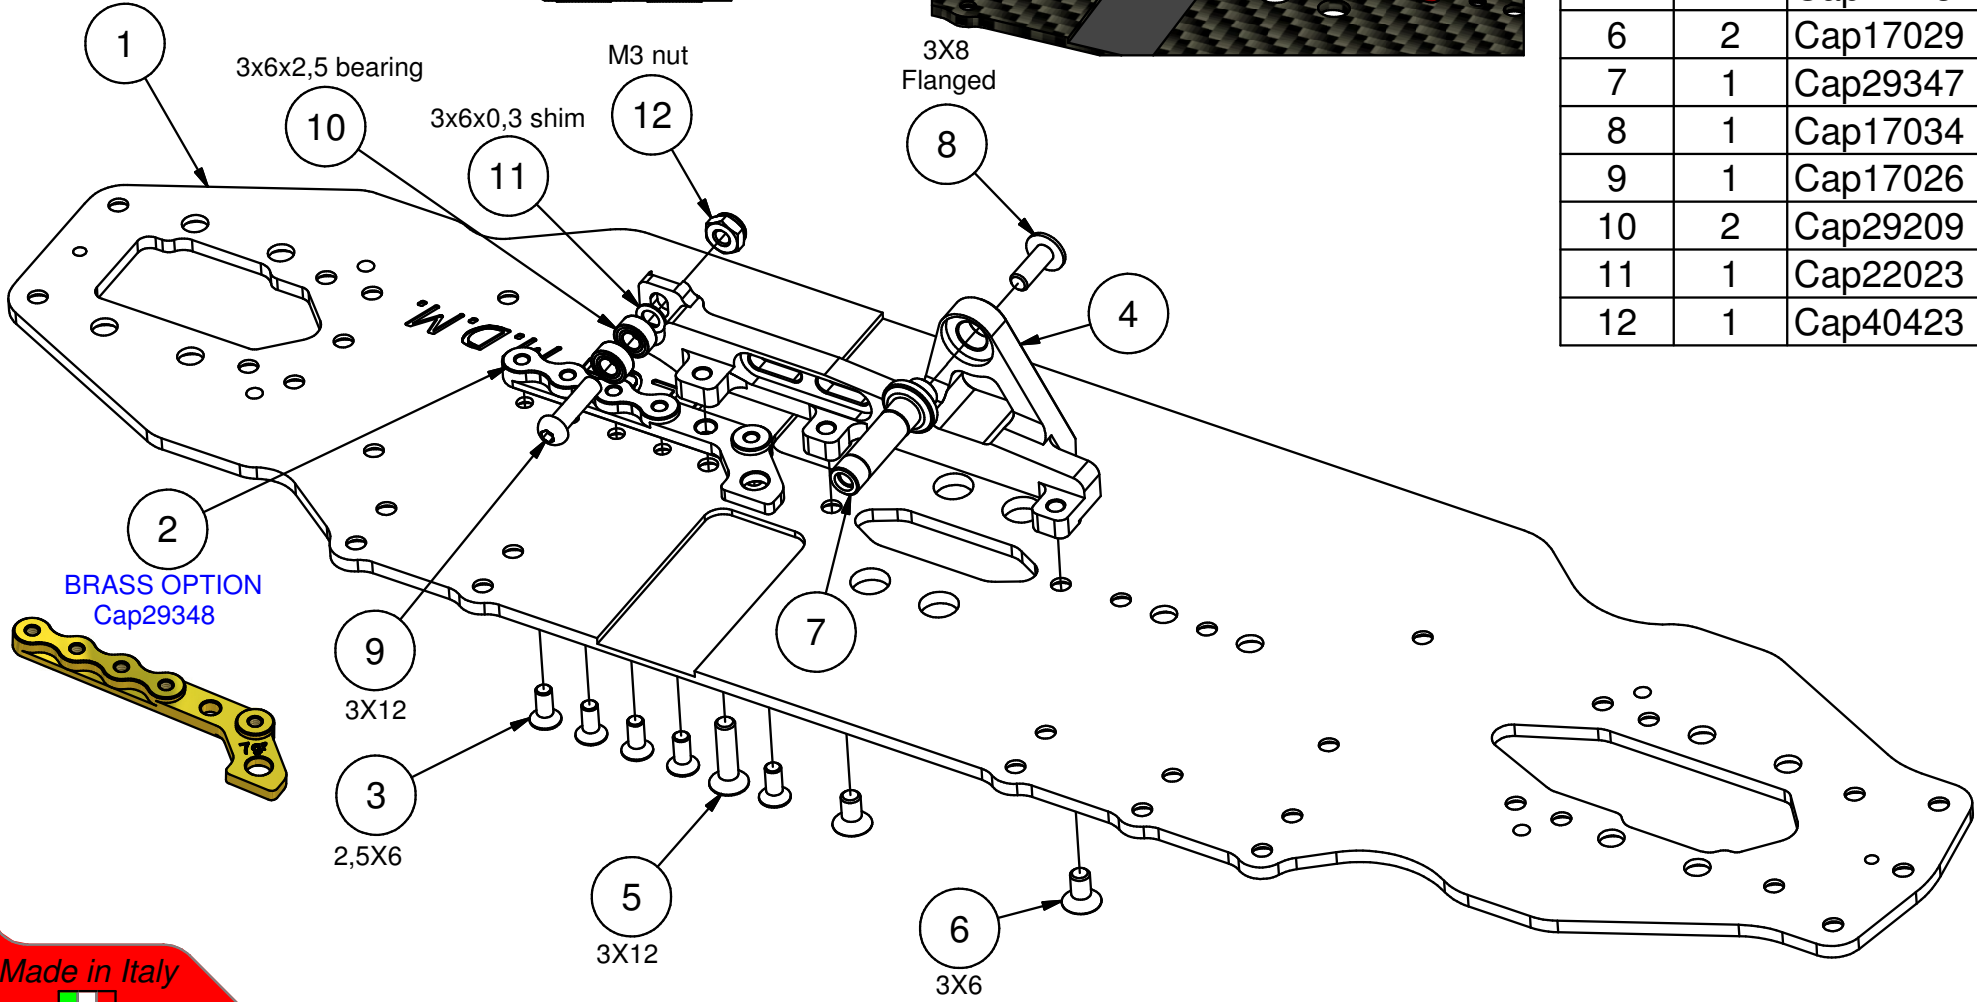

TE04

-MDM Evo Conversion Kit -

Capricorn RC

code Cap29358 (ALU)-Cap29359 (Carbon)

Parts List		
Rif.	n°	Code
1	1	Cap29341
2	1	Cap29344
3	5	Cap18158
4	1	Cap29357
5	1	Cap 2143
6	2	Cap17029
7	1	Cap29347
8	1	Cap17034
9	1	Cap17026
10	2	Cap29209
11	1	Cap22023
12	1	Cap40423

ALU OPTION
Cap29355

BRASS OPTION
Cap29348

Made in Italy

TE04

-MDM Evo Conversion Kit - *Capricorn RC*

code Cap29358 (ALU)-Cap29359 (Carbon)

Parts List		
Rif	n°	Code
1	1	Cap29353
2	3	Cap17031
3	3	Cap40423
4	2	Cap29351
5	1	Cap29345
6	3	Cap18021
7	1	Cap29346F
8	2	Cap29346
9	2	Cap16019
10	2	Cap 2235
11	1	Cap29185
12	1	Cap29356-2,0

Made in Italy 

TE04

-MDM Evo Conversion Kit - *Capricorn RC*
code Cap29358 (ALU)-Cap29359 (Carbon)

Standard Li-Po

Center Short Li-Po

Rear Short Li-Po

Made in Italy