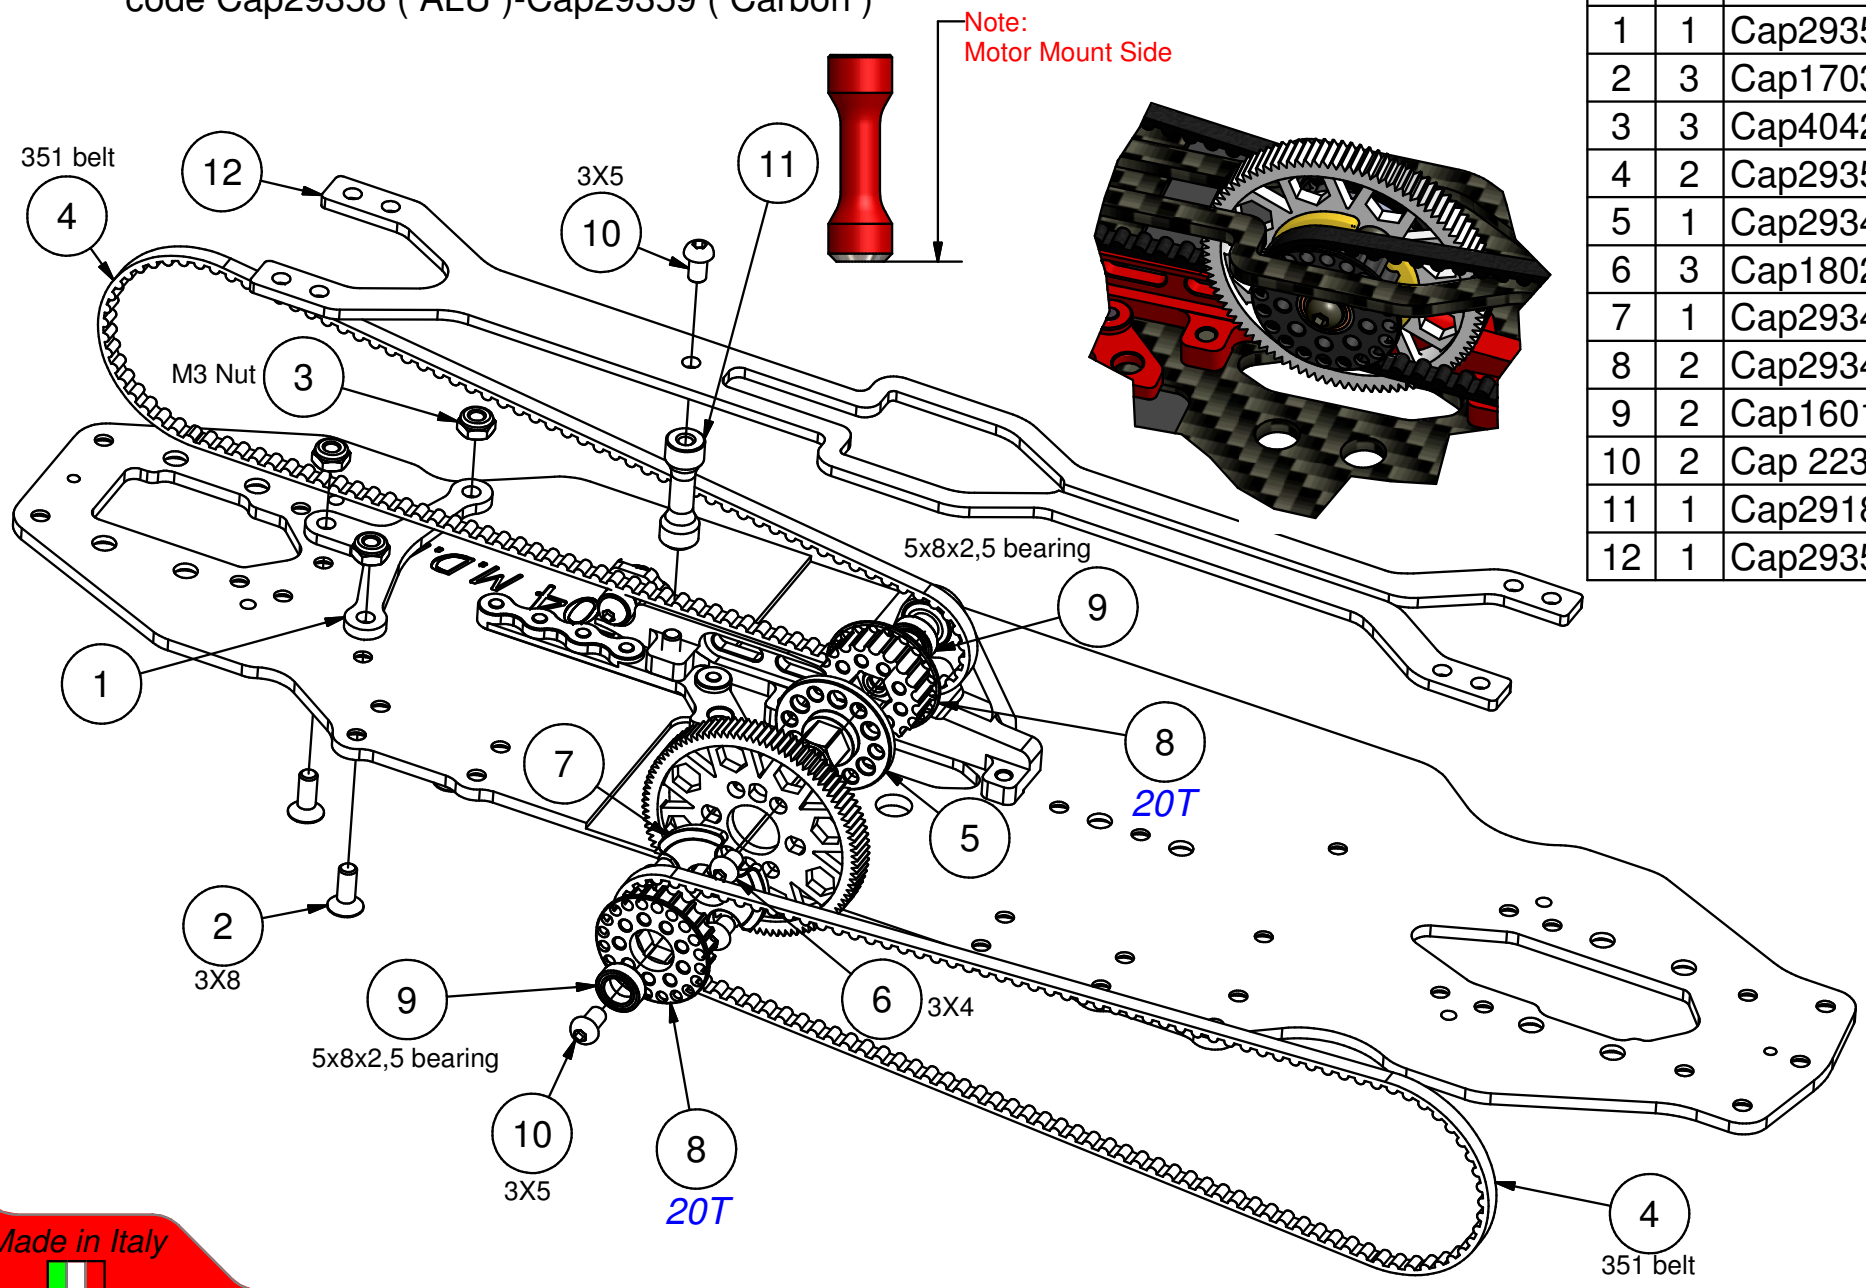

TE04

-MDM Evo Conversion Kit -

Capricorn RC

code Cap29358 (ALU)-Cap29359 (Carbon)

Parts List		
Rif.	n°	Code
1	1	Cap29341
2	1	Cap29344
3	5	Cap18158
4	1	Cap29357
5	1	Cap 2143
6	2	Cap17029
7	1	Cap29347
8	1	Cap17034
9	1	Cap17026
10	2	Cap29209
11	1	Cap22023
12	1	Cap40423

ALU OPTION
Cap29355

BRASS OPTION
Cap29348

Made in Italy

TE04

-MDM Evo Conversion Kit - *Capricorn RC*

code Cap29358 (ALU)-Cap29359 (Carbon)

Parts List		
Rif	n°	Code
1	1	Cap29353
2	3	Cap17031
3	3	Cap40423
4	2	Cap29351
5	1	Cap29345
6	3	Cap18021
7	1	Cap29346F
8	2	Cap29346
9	2	Cap16019
10	2	Cap 2235
11	1	Cap29185
12	1	Cap29356-2,0

Made in Italy 

TE04

-MDM Evo Conversion Kit - *Capricorn RC*
code Cap29358 (ALU)-Cap29359 (Carbon)

Standard Li-Po

Center Short Li-Po

Rear Short Li-Po

Made in Italy