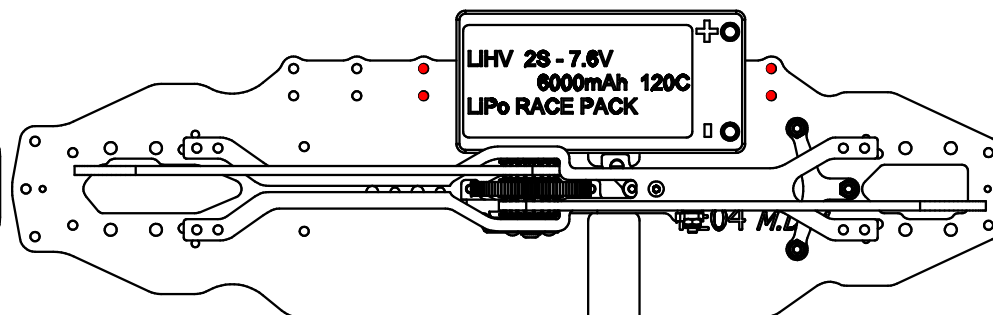

TE04

-MDM Evo Conversion Kit -

Capricorn RC

code Cap29358 (ALU)-Cap29359 (Carbon)

Parts List		
Rif.	n°	Code
1	1	Cap29341
2	1	Cap29344
3	5	Cap18158
4	1	Cap29357
5	1	Cap 2143
6	2	Cap17029
7	1	Cap29347
8	1	Cap17034
9	1	Cap17026
10	2	Cap29209
11	1	Cap22023
12	1	Cap40423

ALU OPTION
Cap29355

BRASS OPTION
Cap29348

Made in Italy

TE04

-MDM Evo Conversion Kit - *Capricorn RC*

code Cap29358 (ALU)-Cap29359 (Carbon)

Parts List		
Rif	n°	Code
1	1	Cap29353
2	3	Cap17031
3	3	Cap40423
4	2	Cap29351
5	1	Cap29345
6	3	Cap18021
7	1	Cap29346F
8	2	Cap29346
9	2	Cap16019
10	2	Cap 2235
11	1	Cap29185
12	1	Cap29356-2,0

Made in Italy 

TE04

-MDM Evo Conversion Kit - *Capricorn RC*
code Cap29358 (ALU)-Cap29359 (Carbon)

Standard Li-Po

Center Short Li-Po

Rear Short Li-Po

Made in Italy