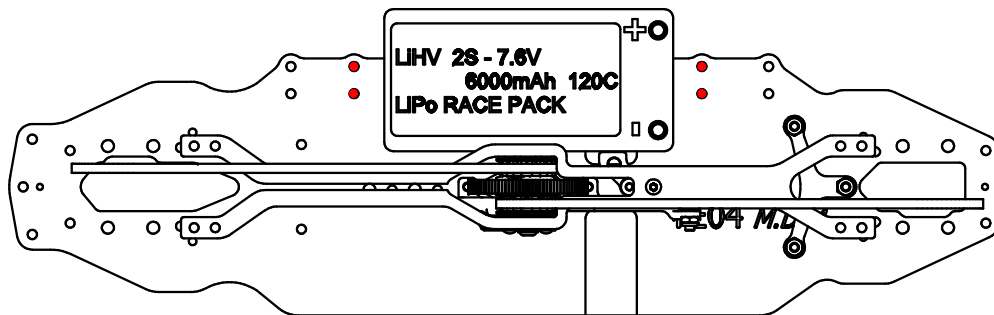

TE04

-MDM Evo Conversion Kit -

Capricorn RC

code Cap29358 (ALU)-Cap29359 (Carbon)

Parts List		
Rif.	n°	Code
1	1	Cap29341
2	1	Cap29344
3	5	Cap18158
4	1	Cap29357
5	1	Cap 2143
6	2	Cap17029
7	1	Cap29347
8	1	Cap17034
9	1	Cap17026
10	2	Cap29209
11	1	Cap22023
12	1	Cap40423

ALU OPTION
Cap29355

BRASS OPTION
Cap29348

Made in Italy

TE04

-MDM Evo Conversion Kit - *Capricorn RC*

code Cap29358 (ALU)-Cap29359 (Carbon)

Parts List		
Rif	n°	Code
1	1	Cap29353
2	3	Cap17031
3	3	Cap40423
4	2	Cap29351
5	1	Cap29345
6	3	Cap18021
7	1	Cap29346F
8	2	Cap29346
9	2	Cap16019
10	2	Cap 2235
11	1	Cap29185
12	1	Cap29356-2,0

Made in Italy 

TE04

-MDM Evo Conversion Kit - *Capricorn RC*
code Cap29358 (ALU)-Cap29359 (Carbon)

Standard Li-Po

Center Short Li-Po

Rear Short Li-Po

Made in Italy