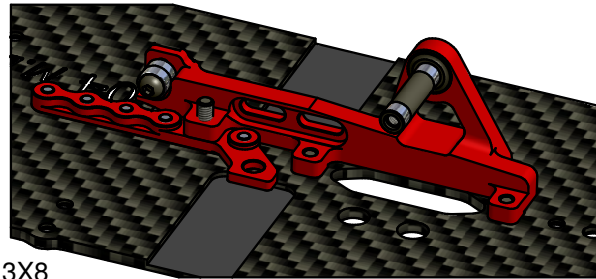

TE04

-MDM Evo Conversion Kit -

Capricorn RC

code Cap29358 (ALU)-Cap29359 (Carbon)

Parts List		
Rif.	n°	Code
1	1	Cap29341
2	1	Cap29344
3	5	Cap18158
4	1	Cap29357
5	1	Cap 2143
6	2	Cap17029
7	1	Cap29347
8	1	Cap17034
9	1	Cap17026
10	2	Cap29209
11	1	Cap22023
12	1	Cap40423

ALU OPTION
Cap29355

BRASS OPTION
Cap29348

Made in Italy

TE04

-MDM Evo Conversion Kit - *Capricorn RC*

code Cap29358 (ALU)-Cap29359 (Carbon)

Parts List		
Rif	n°	Code
1	1	Cap29353
2	3	Cap17031
3	3	Cap40423
4	2	Cap29351
5	1	Cap29345
6	3	Cap18021
7	1	Cap29346F
8	2	Cap29346
9	2	Cap16019
10	2	Cap 2235
11	1	Cap29185
12	1	Cap29356-2,0

Made in Italy 

TE04

-MDM Evo Conversion Kit - *Capricorn RC*
code Cap29358 (ALU)-Cap29359 (Carbon)

Standard Li-Po

Center Short Li-Po

Rear Short Li-Po

Made in Italy