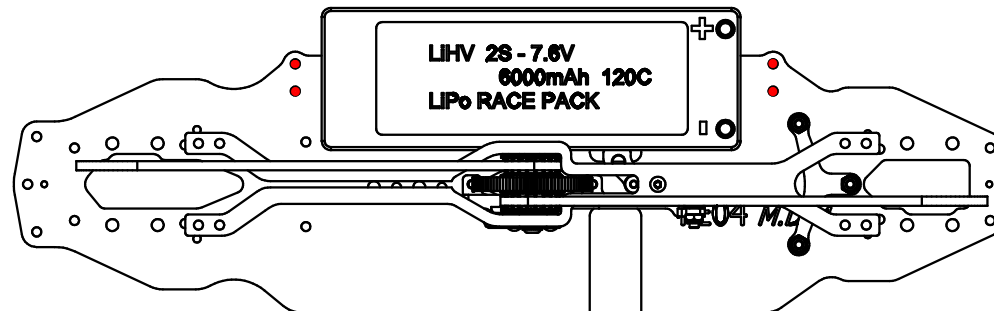

TE04

-MDM Evo Conversion Kit -

Capricorn RC

code Cap29358 (ALU)-Cap29359 (Carbon)

Parts List		
Rif.	n°	Code
1	1	Cap29341
2	1	Cap29344
3	5	Cap18158
4	1	Cap29357
5	1	Cap 2143
6	2	Cap17029
7	1	Cap29347
8	1	Cap17034
9	1	Cap17026
10	2	Cap29209
11	1	Cap22023
12	1	Cap40423

ALU OPTION
Cap29355

BRASS OPTION
Cap29348

Made in Italy

TE04

-MDM Evo Conversion Kit - *Capricorn RC*

code Cap29358 (ALU)-Cap29359 (Carbon)

Parts List		
Rif	n°	Code
1	1	Cap29353
2	3	Cap17031
3	3	Cap40423
4	2	Cap29351
5	1	Cap29345
6	3	Cap18021
7	1	Cap29346F
8	2	Cap29346
9	2	Cap16019
10	2	Cap 2235
11	1	Cap29185
12	1	Cap29356-2,0

Made in Italy 

TE04

-MDM Evo Conversion Kit - *Capricorn RC*
code Cap29358 (ALU)-Cap29359 (Carbon)

Standard Li-Po

Center Short Li-Po

Rear Short Li-Po

Made in Italy